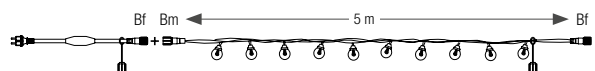

DESCRIPTION PRODUIT

- Globe laiteux
- Prolongeable jusqu'à 100 m
- Globes non démontables
- 10 globes incassables en polycarbonate
- Câble d'alimentation inclus