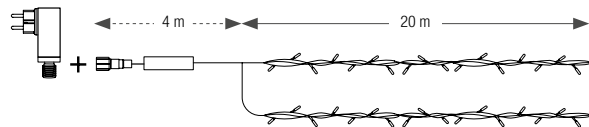

APPLICATION
SMARTPHONE

ANIMATION
POINT PAR POINT
LUMINEUX

GUIRLANDE TWINKLY

AC

* NEW

RÉFÉRENCE	LONG.	NB LED	CÂBLE	P./230V	PROLONG.	PRIX HT	PRIX PRO	ÉCO.
550975*	20 m	250		44 W	Non	104,08 €	78,06 €	0,11 €

DESCRIPTION PRODUIT

- LED animées point par point avec application
- Pilotage sans fil avec smartphone
- Fonctionne sur secteur
- Alimentation incluse

Découvrez les animations lumineuses ici !