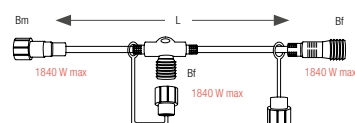

CONNECTEURS EN T

RÉF.	CORDON LONG.	PRIX HT	PRIX PRO	ÉCO.
032093	0,25 m	10,00 €	6,50 €	0,02 €
032278	0,50 m	10,00 €	6,50 €	0,02 €