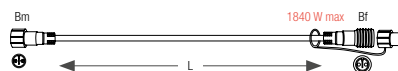

RALLONGE B-B

RÉF.	CORDON LONG.	PRIX HT	PRIX PRO	ÉCO.
031903	3 m	13,00 €	8,54 €	0,02 €
032342	3 m	14,00 €	9,10 €	0,02 €