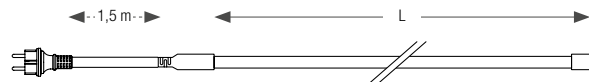

## CORDONS LUMINEUX

● AC \* NEW

RÉFÉRENCE	LONG.	LED SMD	P. / 230V	PRIX HT	PRIX PRO ÉCO.
551199*	10 m	240 ○	17 W	33,25 €	24,93 € ? 00 €
551200*	10 m	240 ○	17 W	33,25 €	24,93 € ? 00 €
551201*	10 m	240 ●	17 W	33,25 €	24,93 € ? 00 €
551202*	15 m	360 ○	25,5 W	49,92 €	37,44 € ? 00 €
551203*	15 m	360 ○	25,5 W	49,92 €	37,44 € ? 00 €
551204*	15 m	360 ●	25,5 W	49,92 €	37,44 € ? 00 €