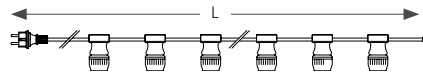

058772

SANS PRISE NI AMPOULE GUIRLANDE GUINGUETTE

RÉF.	LONG.	DOUILLES	CÂBLE	SECT* CÂBLE	P. DOUILLE	PRIX HT	PRIX PRO ÉCO.
059736	40 m	20 B22		2 x 1,5 mm²	15 W max	~~154,00 €~~	10¹⁰ € 1⁰⁰ €
058785	50 m	140 B22		2 x 1,5 mm²	15 W max	~~341,00 €~~	221⁶⁵ € 1⁷⁵ €
058828	50 m	200 B22		2 x 1,5 mm²	15 W max	~~385,00 €~~	250²⁵ € 1⁷⁵ €
058810	100 m	100 B22		2 x 1,5 mm²	15 W max	~~424,00 €~~	275⁶⁰ € 1⁷⁵ €
058811	100 m	200 B22		2 x 1,5 mm²	15 W max	~~539,00 €~~	350³⁵ € 2⁵⁰ €
058242	100 m	300 B22		2 x 1,5 mm²	15 W max	~~690,00 €~~	448⁵⁰ € 5⁰⁰ €