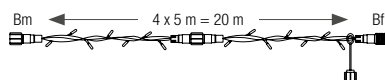

DESCRIPTION PRODUIT

- Guirlandes et rideaux prolongeables.
- Gamme conçue afin d'optimiser la consommation de matériaux et d'énergie.
- Prévoir un câble d'alimentation non redressé réf.550734 ou 550735 (voir tableau)

230V AC CÂBLES ALIM.

RÉFÉRENCE	DÉSIGNATION	PRIX HT	PRIX PRO	ÉCO.
550734	Câble d'alimentation noir 1,50m	10,00 €	6,50 €	0,06 €
550735	Câble d'alimentation blanc 1,50m	10,00 €	6,50 €	0,06 €