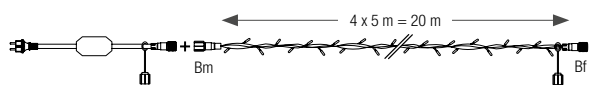

DESCRIPTION PRODUIT

- Prolongeable jusqu'à 100 m
- Guirlandes aux tendres couleurs pastel
- Câble d'alimentation redressé inclus
- Solidité : câble caoutchouc
- Matériau ultra résistant en extérieur