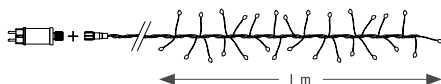

GUIRLANDE VOIE LACTÉE

RÉF.	LONG.	NB MICROLED	P. / 230 V	TENSION	PRIX HT	PRIX PRO	ÉCO.
550263	3 m	120 ○	4 W	6V DC	16,58 €	12,43 €	0,02 €
550264	3 m	120 ○	4 W	6V DC	16,58 €	12,43 €	0,02 €
550265	3 m	120 ●	5 W	6V DC	16,58 €	12,43 €	0,02 €
550266	6 m	240 ○	17 W	12V DC	24,92 €	18,68 €	0,02 €
550267	6 m	240 ○	17 W	12V DC	24,92 €	18,68 €	0,02 €
550268	6 m	240 ●	17 W	12V DC	24,92 €	18,68 €	0,02 €