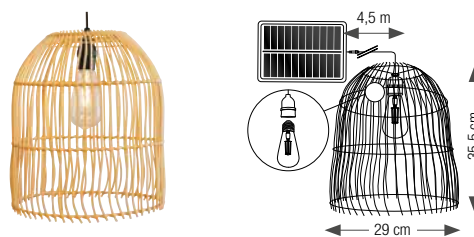

551058

SOLAIRE