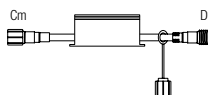

RÉF.	DÉSIGNATION	PRIX HT	PRIX PRO	ÉCO.
061218	Transformateur 1,25 A max. (30W/24VDC) en sortie	39,00 €	25,35 €	0,06 €
061219	Transformateur 2,5 A max. (60W/24VDC) en sortie	79,00 €	51,35 €	0,11 €
061220	Transformateur 4 A max. (96W/24VDC) en sortie	88,00 €	57,20 €	0,11 €