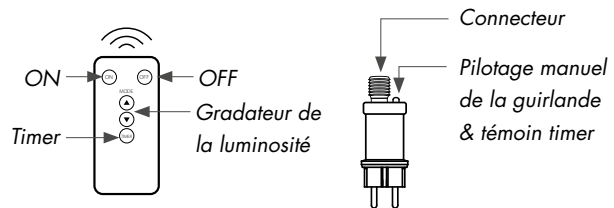

### DESCRIPTION PRODUIT

- Réglage de la luminosité en 4 niveaux : 25%, 50%, 75% et 100%
- Fonction Timer : 6 heures ON et 18 heures OFF
- Télécommande à contrôle infrarouge jusqu'à 5m
- Le transformateur peut piloter jusqu'à 8 guirlandes
- Témoin vert pour la mise en route du Timer
- Utilisation intérieure et extérieure pour le transformateur 230VAC/30VDC
- Utilisation intérieure pour la télécommande