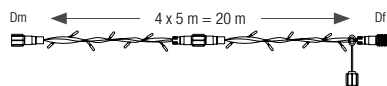

DESCRIPTION PRODUIT

- Prolongeable jusqu'à 80 m par série
- Discrétion du câble transparent, LED encapsulées
- Prévoir un câble d'alimentation non redressé réf.032371 et un transformateur (voir tableau)