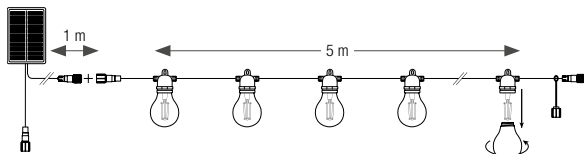

SOLAIRE

422 LUMENS

PROLONGEABLE

BEST SELLER

SOLAIRE GUIRLANDE FARANDOLE

RÉF.	LONG.	NB LED	LUMENS	CÂBLE PROLONG.	PRIX HT	PRIX PRO ÉCO.
550460	5 m	10	422	1+9	41,58 €	31,18 € 0,11€

DESCRIPTION PRODUIT

- Guirlande solaire prolongeable 10 x 1W
- 10 globes fixes composés de 2 filaments interchangeables
- 1 panneau solaire pour 1 guirlande de 10 globes
- Possibilité de connecter jusqu'à 10 guirlandes avec 10 panneaux solaires
- Piquet pour le panneau solaire
- Câble caoutchouc noir
- Anneau de fixation sur chaque douille
- Batterie rechargeable incluse

550460

Livré avec 2 filaments interchangeables supplémentaires