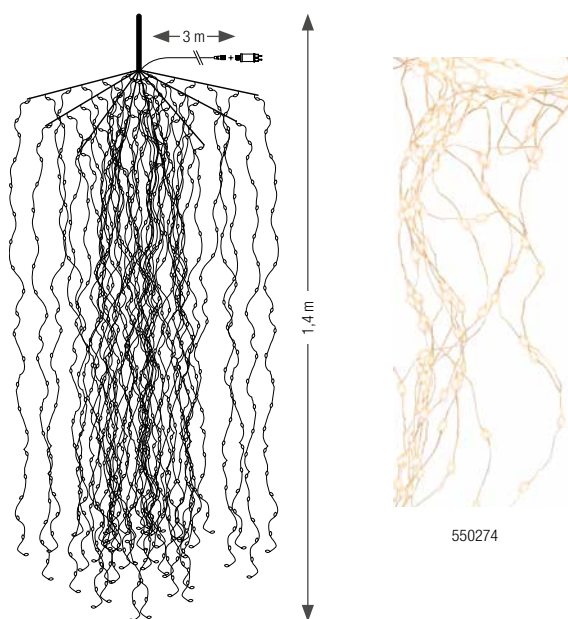

## CASCADÉ VOIE LACTÉE

RÉFÉRENCE	HAUTEUR	NB MICROLED	NB DESCENTES	PRIX HT	PRIX PRO ÉCO.
550274	1,4 m	720 ○	48	49,82 €	37,44 € 0 <sup>11</sup> €