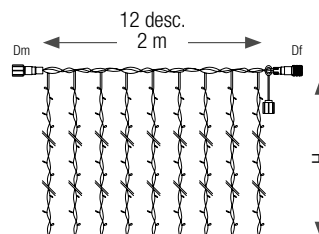

DESCRIPTION PRODUIT

- Scintillement aléatoire préprogrammé (1/5 LED)
- Prolongeable en largeur
- Discretion du câble transparent
- LED encapsulées
- Prévoir un câble d'alimentation non redressé réf.032371 et un transformateur (voir tableau).

230V AC/24V DC

ALIM. & TRANSFO.

RÉFÉRENCE	DÉSIGNATION	PRIX HT	PRIX PRO ÉCO.
032371	Câble d'alimentation bipolaire + terre	23,00 €	14,95 € 0,02 €
061218	Transformateur 1,25 A max. (30W/24VDC) en sortie	39,00 €	25,35 € 0,06 €
061219	Transformateur 2,5 A max. (60W/24VDC) en sortie	79,00 €	51,35 € 0,11 €
061220	Transformateur 4 A max. (96W/24VDC) en sortie	88,00 €	57,20 € 0,11 €