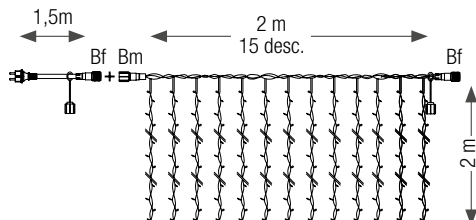

## RIDEAUX LUMINEUX

P&L  
230V

AC

**\* NEW**

RÉF.	HAUT.	LARG.	NB LED	CÂBLE	P./230V	PROLONG.	PRIX HT	PRIX PRO ÉCO.
550780*	2 m	2 m	105 ○	—	9 W	100m max	41,58 €	31,18 € 0,11 €
550781*	2 m	2 m	105 ●	—	9 W	100m max	41,58 €	31,18 € 0,11 €

### DESCRIPTION PRODUIT

- Prolongeable 100m maximum
- LED encapsulées
- Câble d'alimentation fourni

PROLONGEABLE  
JUSQU'À 100M

**Forte de son IP 67, la gamme optima est encore plus fiable.**

**Une tonne de plastique économisée.** Conçue sans redresseur, la gamme Optima nécessite moins de matière plastique à la fabrication.