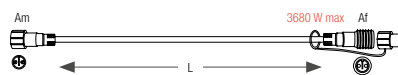

RALLONGE A-A

RÉF.	CORDON LONG.	PRIX HT	PRIX PRO	ÉCO.
058815	2 m	11,00 €	7,15 €	0,02 €
032283	2 m	11,00 €	7,15 €	0,02 €