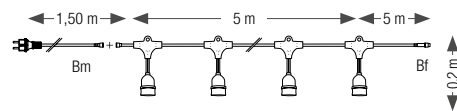

SANS AMPOULE GUIRLANDE JAVA

P&L 230V ● AC

RÉFÉRENCE	DOUILLES	CÂBLE	SECT° CÂBLE	P. DOUILLE	PRIX HT	PRIX PRO ÉCO.
551070	10 E27	—	2 x 1,5 mm²	15 W max	49,92 €	37,44 € 0¹⁵ €
551069	10 E27	—	2 x 1,5 mm²	15 W max	49,92 €	37,44 € 0¹⁵ €

DESCRIPTION PRODUIT

- Guirlande livrée avec prise, sans ampoule.
- Prolongeable jusqu'à 100 m
- 10 connecteurs en T avec anneau de fixation
- Chaque douille est équipée d'un joint d'étanchéité
- Câble d'alimentation inclus