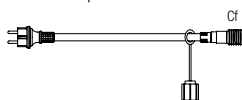

ACCESSOIRES AVANT TRANSFORMATEUR 230V

RÉF.	DÉSIGNATION	LONG.	CÂBLE	P. MAX / 230V	PRIX HT	PRIX PRO	ÉCO.
032371	Câble d'alim. bipolaire + terre	3 m	□	1840 W	23,00 €	14,95 €	0,02 €