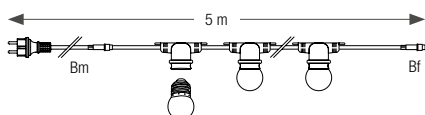

DESCRIPTION PRODUIT

- Prête à l'emploi : livrée avec prise et ampoules LED E27 blanc chaud ou panachées (2 vertes, 2 bleues, 3 rouges, 3 jaunes) Ø45mm
- Prolongeable jusqu'à 100 m
- Ampoules interchangeables
- 4 anneaux de fixation sur chaque douille
- Puissance : 150W/230V maximum
- Câble d'alimentation inclus