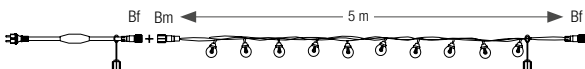

## NOUVEAU FILAMENT GUIRLANDES TRADITION

RÉF.	LONG.	NB LED	LED	GLOBE	CÂBLE P. / 230V	PROLONG.	PRIX HT	PRIX PRO ÉCO.
551084	5 m	10	○	○	5,5 W	1+19	29 <sup>16</sup> €	21 <sup>87</sup> € 0 <sup>11</sup> €
551083	5 m	10	○	○	5,5 W	1+19	29 <sup>16</sup> €	21 <sup>87</sup> € 0 <sup>11</sup> €
551082	5 m	10	○	○	5,5 W	1+19	29 <sup>16</sup> €	21 <sup>87</sup> € 0 <sup>11</sup> €
551081	5 m	10	○	○	5,5 W	1+19	29 <sup>16</sup> €	21 <sup>87</sup> € 0 <sup>11</sup> €
551085	5 m	10	○	○	5,5 W	1+19	29 <sup>16</sup> €	21 <sup>87</sup> € 0 <sup>11</sup> €