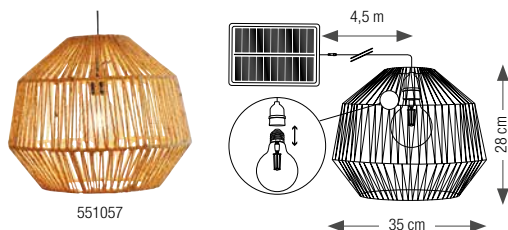

## LUSTRE SOLAIRE MAZARI

RÉF.	DIMENSIONS	NB LED	PRIX HT	PRIX PRO ÉCO.
551057	H 28 x Ø 35 cm	2	91,58 €	68,68 € 0,21 €

551057