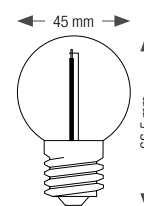

DESCRIPTION PRODUIT

- LED filament
- Lot de 20 ampoules Ø45mm
- Globes en polycarbonate transparent
- Réf.550210 : 5 ampoules rouges + 5 vertes + 5 jaunes + 5 bleues