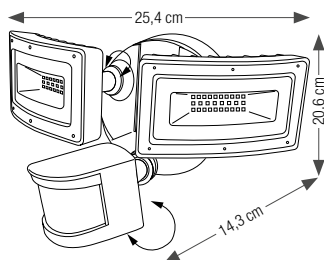

230V AC, À DÉTECTION DE MOUVEMENT PROJECTEUR PANAMA

RÉF.	DIMENSIONS	LED SMD	LUMENS	P/230V	PRIX HT	PRIX PRO	ÉCO.
550996	L 25,4 x H 20,6 x P 14,3 cm	56	2900	36 W	58,25 €	43,69 €	0,11 €