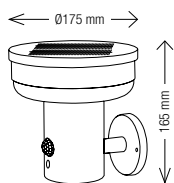

DESCRIPTION PRODUIT

- Finition en acier inoxydable
- Panneau solaire monocristallin
- 3 modes : 1- 75 lumens éclairage constant, 2- 75 lumens éclairage constant et 400 lumens en détection sur 25 secondes, 3- 600 lumens en détection sur 25 secondes
- Détection de mouvement sur un rayon de 6m et sur un angle de 90°
- Autonomie de 12 heures
- Visserie fournie
- Haute qualité

550151