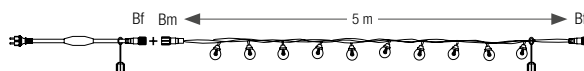

### DESCRIPTION PRODUIT

- Globe teinté, nouvelle LED filament blanc chaud
- Prolongeable jusqu'à 100 m
- 10 globes non démontables, incassables, en polyéthylène, Ø60mm
- 2 globes vert foncé, 2 rouges, 1 bleu, 2 jaunes, 1 vert clair, 1 violet, 1 rose
- Câble d'alimentation inclus