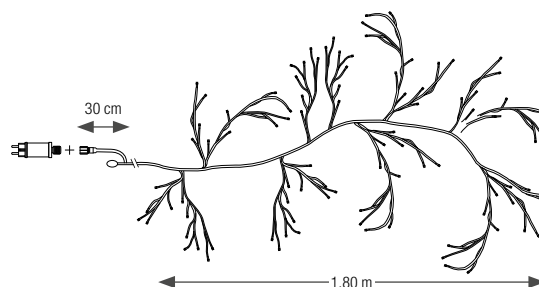

DESCRIPTION PRODUIT

- 9 branches de 16 LED blanc chaud
- Anneau de fixation inclus
- Fonctionne sur secteur. Alimentation incluse
- Usage intérieur uniquement