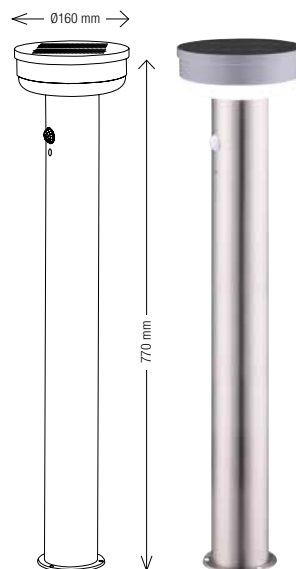

550152

Offre valable du 1er nov 2023 au 30 juin 2024.
CHROMEX.FR - Collection été 2024