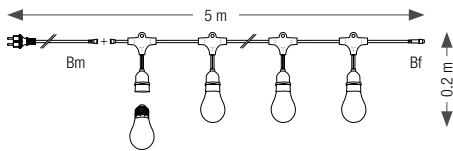

PROLONGEABLE
JUSQU'À 100M

EFFET
FILAMENT

AVEC AMPOULES GUIRLANDE JAVA

P&L 230V ● AC

RÉFÉRENCE	AMPOULES	CÂBLE	SECT° CÂBLE	P. AMPOULE	PRIX HT	PRIX PRO ÉCO.
550300	10 E27 ○	—	2 x 1,5 mm²	2,5 W / 44 mA	58,25 €	43,68 € 1¹⁵ €
550472	10 E27 ○	—	2 x 1,5 mm²	2,5 W / 44 mA	58,25 €	43,68 € 1¹⁵ €
550299	10 E27 ●●●●●	—	2 x 1,5 mm²	2,5 W / 44 mA	58,25 €	43,68 € 1¹⁵ €

DESCRIPTION PRODUIT

- Prête à l'emploi : livrée avec prise et ampoules LED E27 blanches, blanc chaud ou panachées (2 vertes, 2 bleues, 2 rouges, 2 roses, 2 blanc chaud) Ø60mm
- Prolongeable jusqu'à 100 m
- Ampoules interchangeables
- 10 connecteurs en T avec anneau de fixation
- Chaque douille est équipée d'un joint d'étanchéité
- Puissance : 150W/230V maximum
- Câble d'alimentation inclus