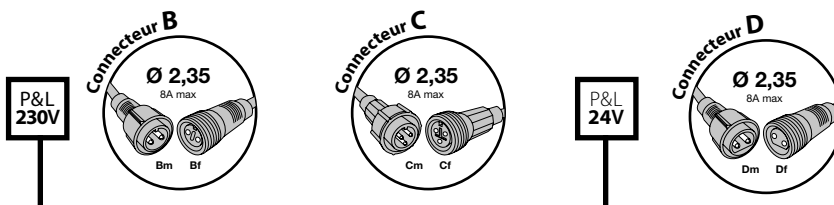

Dans cette collection, vous trouverez 3 types de connecteurs :

- les connecteurs B se branchent ensemble
- les connecteurs C se branchent ensemble
- les connecteurs D se branchent ensemble