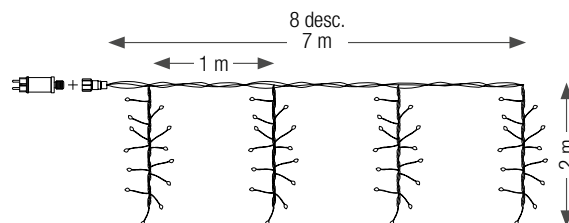

EFFET
VOLUME

INTÉRIEUR
EXTÉRIEUR

EFFET
VOLUME

INTÉRIEUR
EXTÉRIEUR

GUIRLANDE VOIE LACTÉE

RÉF.	LONG.	NB MICROLED	P. / 230 V	TENSION	PRIX HT	PRIX PRO	ÉCO.
550263	3 m	120 ○	4 W	6V DC	16,58 €	12,43 €	0,02 €
550264	3 m	120 ○	4 W	6V DC	16,58 €	12,43 €	0,02 €
550265	3 m	120 ●	5 W	6V DC	16,58 €	12,43 €	0,02 €
550266	6 m	240 ○	17 W	12V DC	24,92 €	18,68 €	0,02 €
550267	6 m	240 ○	17 W	12V DC	24,92 €	18,68 €	0,02 €
550268	6 m	240 ●	17 W	12V DC	24,92 €	18,68 €	0,02 €

DESCRIPTION PRODUIT

- Nouvelle génération de microLED 3 x plus lumineuses
- 120 à 240 microLED blanche, ivoire ou multicolore
- 40 LED au mètre
- Câble argenté, sécurisé par un revêtement
- Équipé d'un transformateur 230/6V fourni
- Utilisation intérieure et extérieure

GUIRLANDE PAMPILLES

RÉFÉRENCE	DIMENSIONS	NB MICROLED	P. / 230 V	PRIX HT	PRIX PRO	ÉCO.
551092	H 2 x L 7 m	320 ○	12 W	33,25 €	24,93 €	0,06 €

DESCRIPTION PRODUIT

- Nouvelle génération de microLED 3 x plus lumineuses
- 8 descentes de 40 microLED
- 320 microLED - Ivoire
- Câble argenté, sécurisé par un revêtement
- Alimentation incluse
- Utilisation intérieure et extérieure