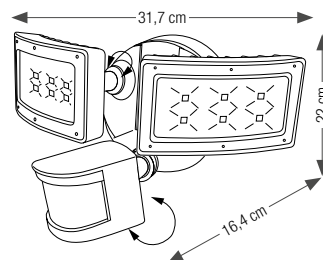

230V AC, À DÉTECTION DE MOUVEMENT PROJECTEUR PANAMA

RÉF.	DIMENSIONS	LED SMD	LUMENS	P/230V	PRIX HT	PRIX PRO	ÉCO.
550996	L 25,4 x H 20,6 x P 14,3 cm	56	2900	36 W	58,25 €	43,69 €	0,11 €

DESCRIPTION PRODUIT

- LED SMD dernière génération, forte luminosité
- 5000 Kelvins
- Partie lumineuse et socle de fixation en aluminium
- IP44 - Visserie fournie
- Détecteur et projecteur orientables
- Angle de détection : 240°
- Distance de détection : 10m, 15m ou 20m
- Angle de projection lumineuse : 120°
- Temps d'allumage : 5 sec, 1 min, 3 min ou 10 min.
- 3 modes de fonctionnement : mode détection; mode allumage forcé du crépuscule à l'aube; mode test.

230V AC, À DÉTECTION DE MOUVEMENT PROJECTEUR TEXAS

RÉF.	DIMENSIONS	LED SMD	LUMENS	P/230V	PRIX HT	PRIX PRO	ÉCO.
550997	L 31,7 x H 22,8 x P 16,4 cm	56	3800	48 W	66,58 €	49,94 €	0,21 €

DESCRIPTION PRODUIT

- LED SMD dernière génération, forte luminosité
- 5000 Kelvins
- Partie lumineuse et socle de fixation en aluminium
- IP44 - Visserie fournie
- Détecteur et projecteur orientables
- Angle de détection : 240°
- Distance de détection : 10m, 15m ou 20m
- Angle de projection lumineuse : 120°
- Temps d'allumage : 5 sec, 1 min, 3 min ou 10 min.
- 3 modes de fonctionnement : mode détection; mode allumage forcé du crépuscule à l'aube; mode test.