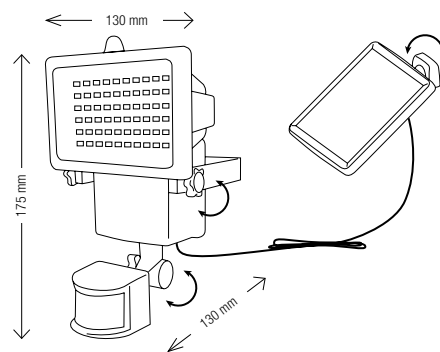

SOLAIRE

1000 LUMENS

TOILETTES

SOLAIRE, À DÉTECTION DE MOUVEMENT PROJECTEUR DENVER

RÉF.	DIMENSIONS	NB LED	CORPS	LUMENS	PRIX HT	PRIX PRO ÉCO.
051232	L 13 x H 17,5 x l 13 cm	60	○	1000	~~40,63 €~~	30,62 € 0,11 €
051300	L 13 x H 17,5 x l 13 cm	60	○	1000	~~40,63 €~~	30,62 € 0,11 €

DESCRIPTION PRODUIT

- Finition acier
- Étrier en métal 3 points de fixation. Visserie fournie.
- Bouton marche - arrêt - auto, protégé par cache plastique
- Bouton 30, 60 ou 120 secondes d'allumage
- Détecteur orientable
- Marche forcée