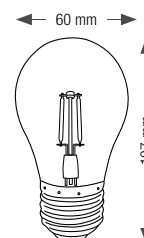

DESCRIPTION PRODUIT

- Ampoules de grande taille
- LED filament
- Lot de 5 ampoules Ø60mm
- Globes en polycarbonate transparent