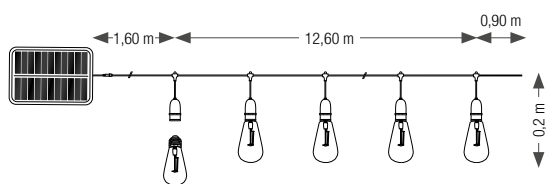

SOLAIRE

LED FILAMENT

SOLAIRE - FILAMENT GUIRLANDE JAZZ

RÉFÉRENCE	LONG.	DOUILLES	CÂBLE	PRIX HT	PRIX PRO ÉCO.
551060	12,60 m	15 E26/E27		74,82 €	56,18 € 1,71 €

RONDES, LONGUES, AVEC 1 OU 2 FILAMENT ...

RETROUVEZ NOS AMPOULES COMPATIBLES P.33.

DESCRIPTION PRODUIT

- Guirlande solaire livrée avec 15 ampoules LED E26/E27 S14 3V blanc chaud filament Ø45mm
- 4 modes d'animation dont 1 fixe. Garde la mémoire de la dernière animation.
- Bouton on/off
- Panneau solaire déporté, rechargeable par port usb, et piquet inclus. Batteries incluses.