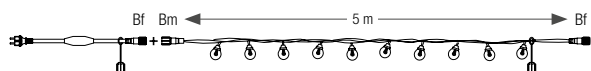

GLOBES TRANSPARENTS GUIRLANDES TRADITION

P&L
230V ● DC

RÉFÉRENCE	LONG.	NB LED	LED	CÂBLE P./230V	PROLONG.	PRIX HT	PRIX PRO ÉCO.
051004	5 m	60	●	4 W	1+19	29,16 €	21,87 € 0,11 €
051026	5 m	60	●●●●	4 W	1+19	29,16 €	21,87 € 0,11 €
051072	5 m	60	●●●●	4 W	1+19	29,16 €	21,87 € 0,11 €

DESCRIPTION PRODUIT

- Globes transparents LED effet filament
- Imitation ampoule incandescente, non démontable
- Prolongeable jusqu'à 100 m
- 10 globes incassables en polycarbonate
- Réf.051026 et 051072 : 2 globes jaunes, 3 rouges, 3 verts et 2 bleues
- Câble d'alimentation inclus