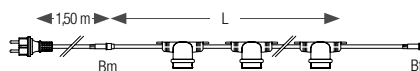

SANS AMPOULE GUIRLANDE FESTIVAL

P&L
230V ● AC

RÉFÉRENCE	LONG.	DOUILLES	CÂBLE	SECT° CÂBLE	P. DOUILLE	PRIX HT	PRIX PRO ÉCO.
551072	5 m	10 E27	—	2 x 1,5 mm²	15 W max	~~33,25 €~~	24,93 € 0,21 €
551071	5 m	10 E27	—	2 x 1,5 mm²	15 W max	~~33,25 €~~	24,93 € 0,21 €
551074	10 m	20 E27	—	2 x 1,5 mm²	15 W max	~~66,58 €~~	49,94 € 0,42 €
551073	10 m	20 E27	—	2 x 1,5 mm²	15 W max	~~66,58 €~~	49,94 € 0,42 €
551077	20 m	60 E27	—	2 x 1,5 mm²	15 W max	~~133,25 €~~	99,93 € 0,71 €

DESCRIPTION PRODUIT

- Guirlande livrée avec prise, sans ampoule.
- Prolongeable jusqu'à 100 m
- 4 anneaux de fixation sur chaque douille
- Câble d'alimentation inclus