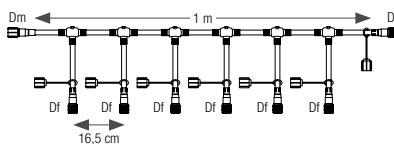

ACCESSOIRES APRÈS TRANSFORMATEUR

RÉF.	DÉSIGNATION	LONG.	CÂBLE	PRIX HT	PRIX PRO	ÉCO.
032367	Connecteur en T	25 cm	□	8,00 €	5,20 €	0,02 €

RÉF.	DÉSIGNATION	LONG.	CÂBLE	PRIX HT	PRIX PRO	ÉCO.
032368	Collecteur 6 descentes	1 m	□	33,00 €	21,45 €	0,02 €