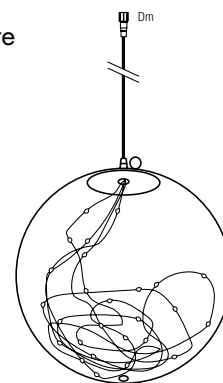

DESCRIPTION PRODUIT

- Nouvelle génération de microLED
  3 x plus lumineuses
- 80 à 200 microLED - Ivoire
- Scintillement aléatoire préprogrammé (1/4 LED)
- Anneau de fixation
- Convient pour utilisation extérieure ainsi que dans les bâtiments non régis par ERP
- Distance maxi entre le 1er et le dernier produit: 80m de fil
- Prévoir un câble d'alimentation non redressé réf.032371 et un transformateur (voir tableau)