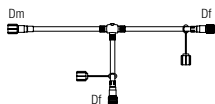

ACCESSOIRES APRÈS TRANSFORMATEUR

RÉF.	DÉSIGNATION	LONG.	CÂBLE	PRIX HT	PRIX PRO	ÉCO.
032367	Connecteur en T	25 cm	□	8,00 €	5,20 €	0,02 €