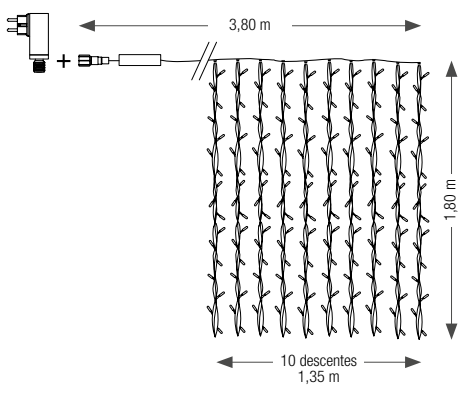

Découvrez les animations lumineuses ici !

FRISE TWINKLY

	AC	* NEW										
RÉF.	DIMENSIONS	NB LED	CÂBLE	P./230V	PROLONG.	PRIX HT	PRIX PRO	ÉCO.				
550976*	H 0,55 x L 5 m	190			33 W Non	104,08 €	78,06 €	0,11 €				

DESCRIPTION PRODUIT

- LED animées point par point avec application
- Pilotage sans fil avec smartphone
- 40 descentes
- Fonctionne sur secteur
- Alimentation incluse