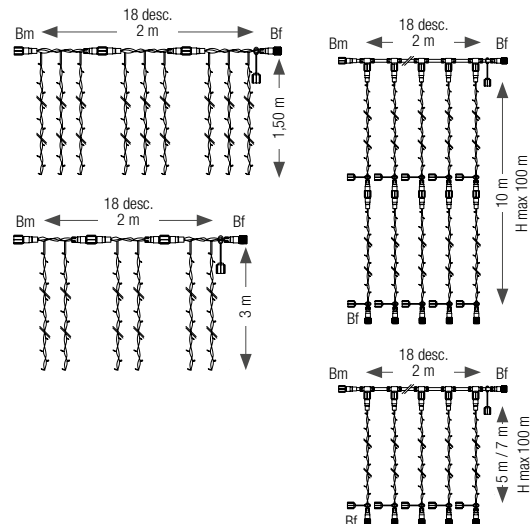

CHROMEX

PROLONGÉABLE

RIDEAUX OPTIMA

RÉF.	DIMENSIONS	NB LED	CÂBLE P. / 230V	PROLONG.	PRIX HT	PRIX PRO	ÉCO.
550851	H 1,5 x L 2 m	360 ○	16,6 W	1+39	219,00 €	142,35 €	0,42 €
550852	H 1,5 x L 2 m	360 ○	16,6 W	1+39	219,00 €	142,35 €	0,42 €
550853	H 1,5 x L 2 m	360 ●	16,6 W	1+39	219,00 €	142,35 €	0,42 €
550854	H 1,5 x L 2 m	360 ●	16,6 W	1+39	219,00 €	142,35 €	0,42 €
550855	H 3 x L 2 m	540 ○	25 W	1+24	314,00 €	204,10 €	0,42 €
550856	H 3 x L 2 m	540 ○	25 W	1+24	314,00 €	204,10 €	0,42 €
550857	H 3 x L 2 m	540 ●	25 W	1+24	314,00 €	204,10 €	0,42 €
550858	H 3 x L 2 m	540 ●	25 W	1+24	314,00 €	204,10 €	0,42 €
550860	H 5 x L 2 m	900 ○	50 W	1+12	594,00 €	386,10 €	1,33 €
550861	H 5 x L 2 m	900 ○	50 W	1+12	594,00 €	386,10 €	1,33 €
550862	H 5 x L 2 m	900 ●	67 W	1+9	594,00 €	386,10 €	1,33 €
550863	H 5 x L 2 m	900 ●	50 W	1+12	594,00 €	386,10 €	1,33 €
550864	H 7 x L 2 m	1260 ○	50 W	1+12	792,00 €	514,80 €	1,75 €
550865	H 7 x L 2 m	1260 ○	50 W	1+12	792,00 €	514,80 €	1,75 €
550866	H 7 x L 2 m	1260 ●	50 W	1+12	792,00 €	514,80 €	1,75 €
550867	H 7 x L 2 m	1260 ●	50 W	1+12	792,00 €	514,80 €	1,75 €
550868	H 10 x L 2 m	1800 ○	101 W	1+5	1045,00 €	679,25 €	2,50 €
550869	H 10 x L 2 m	1800 ○	101 W	1+5	1045,00 €	679,25 €	2,50 €
550870	H 10 x L 2 m	1800 ●	101 W	1+5	1045,00 €	679,25 €	2,50 €
550871	H 10 x L 2 m	1800 ●	101 W	1+5	1045,00 €	679,25 €	2,50 €

DESCRIPTION PRODUIT

- Rideaux prolongeables.
- Gamme conçue afin d'optimiser la consommation de matériaux et d'énergie.
- Prévoir un câble d'alimentation non redressé réf.550734 ou 550735 (voir tableau)