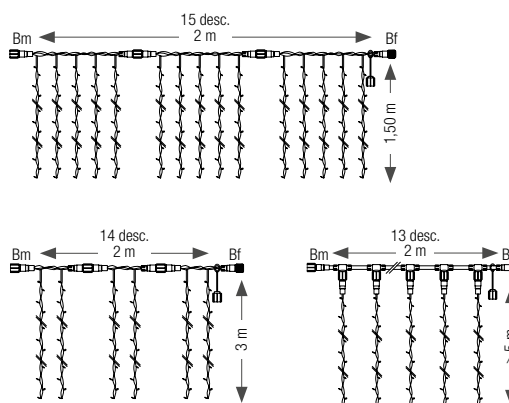

Une tonne de plastique économisée. Conçue sans redresseur, la gamme Optima nécessite moins de matière plastique à la fabrication.

Quatre tonnes de CO₂ économisées. Optima est environ 20% moins gourmande en énergie.

RIDEAUX OPTIMA

RÉF.	DIMENSIONS	NB LED	CÂBLE P./ 230V	PROLONG.	PRIX HT	PRIX PRO	ÉCO.
550668	H 1,5 x L 2 m	150	11 W	1+27	87,00 €	56,55 €	0,21 €
550669	H 1,5 x L 2 m	150	11 W	1+27	87,00 €	56,55 €	0,21 €
550670	H 1,5 x L 2 m	150	11 W	1+27	87,00 €	56,55 €	0,21 €
550671	H 1,5 x L 2 m	150	11 W	1+27	87,00 €	56,55 €	0,21 €
550672	H 3 x L 2 m	280	23 W	1+15	146,00 €	94,90 €	0,42 €
550673	H 3 x L 2 m	280	23 W	1+15	146,00 €	94,90 €	0,42 €
550674	H 3 x L 2 m	280	23 W	1+15	146,00 €	94,90 €	0,42 €
550675	H 3 x L 2 m	280	23 W	1+15	146,00 €	94,90 €	0,42 €
550676	H 5 x L 2 m	442	43 W	1+8	253,00 €	164,45 €	0,71 €
550677	H 5 x L 2 m	442	43 W	1+8	253,00 €	164,45 €	0,71 €
550678	H 5 x L 2 m	442	43 W	1+8	253,00 €	164,45 €	0,71 €
550679	H 5 x L 2 m	442	43 W	1+8	253,00 €	164,45 €	0,71 €
550680	H 7 x L 2 m	598	46 W	1+6	339,00 €	220,35 €	0,71 €
550681	H 7 x L 2 m	598	46 W	1+6	339,00 €	220,35 €	0,71 €
550682	H 7 x L 2 m	598	46 W	1+6	339,00 €	220,35 €	0,71 €
550683	H 7 x L 2 m	598	46 W	1+6	339,00 €	220,35 €	0,71 €
550684	H 10 x L 2 m	858	46 W	1+5	460,00 €	299,00 €	1,33 €
550685	H 10 x L 2 m	858	46 W	1+5	460,00 €	299,00 €	1,33 €

DESCRIPTION PRODUIT

- Rideaux prolongeables.
- Gamme conçue afin d'optimiser la consommation de matériaux et d'énergie.
- Prévoir un câble d'alimentation non redressé réf.550734 ou 550735 (voir tableau)

230V AC CÂBLES ALIM.

RÉFÉRENCE	DÉSIGNATION	PRIX HT	PRIX PRO	ÉCO.
550734	Câble d'alimentation noir 1,50m	10,00 €	6,50 €	0,06 €
550735	Câble d'alimentation blanc 1,50m	10,00 €	6,50 €	0,06 €