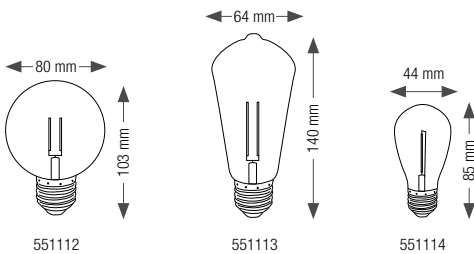

DESCRIPTION PRODUIT

- À utiliser uniquement avec nos produits solaires
- Très haute luminosité
- Globes en polycarbonate transparent