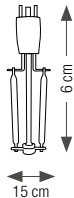

Livré avec 2 filaments interchangeables supplémentaires