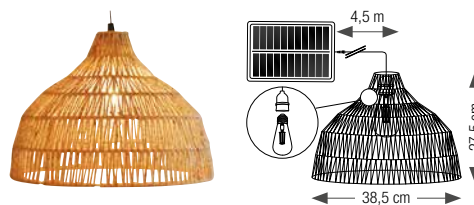

LUSTRE SOLAIRE AREKA

RÉF.	DIMENSIONS	NB LED	PRIX HT	PRIX PRO ÉCO.
551056	H 27,5 x Ø 38,5 cm	2	83,25 €	62,43 € 0,21 €

551056

LUSTRE SOLAIRE CANARI

RÉF.	DIMENSIONS	NB LED	PRIX HT	PRIX PRO ÉCO.
551058	H 35,5 x Ø 29 cm	2	83,25 €	62,43 € 0,21 €