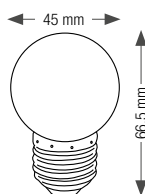

DESCRIPTION PRODUIT

- Lot de 5 ampoules Ø45mm
- Globes en polycarbonate teinté
- Couleurs chaudes (jaune, rouge, orange, violet et rose)

551080

CONSTRUCTION OPTIMISÉE
LUMINOSITÉ PRÉSERVÉE