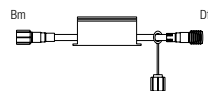

230V AC / 24V DC TRANSFORMATEURS

RÉFÉRENCE	DÉSIGNATION	PRIX HT	PRIX PRO	ÉCO.
550514	Transformateur 0,5 A max. (12W/24VDC) en sortie	28,00 €	18,20 €	0,06 €