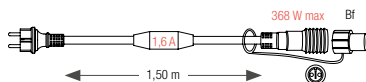

## CÂBLE D'ALIM. REDRESSÉ

RÉF.	CORDON LONG.	PRIX HT	PRIX PRO	ÉCO.
058989BL	1,50 m	10,00 €	7,80 €	0,02 €