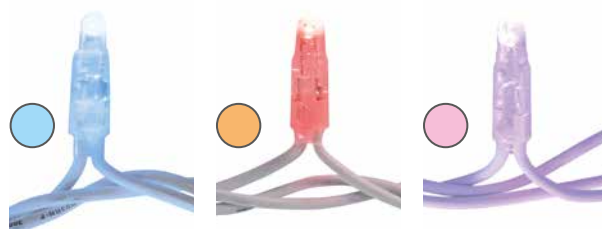

DESCRIPTION PRODUIT

- Prolongeable jusqu'à 80 m par série
- Discrétion du câble transparent, LED encapsulées
- Prévoir un câble d'alimentation non redressé réf.032371 et un transformateur (voir tableau)

230V AC/24V DC

ALIM. & TRANSFO.

RÉFÉRENCE	DÉSIGNATION	PRIX HT	PRIX PRO	ÉCO.
032371	Câble d'alimentation bipolaire + terre	23.⁰⁰€	14.⁹⁵€	0.⁰²€
061218	Transformateur 1,25 A max. (30W/24VDC) en sortie	39.⁰⁰€	25.³⁵€	0.⁰⁶€
061219	Transformateur 2,5 A max. (60W/24VDC) en sortie	79.⁰⁰€	51.³⁵€	0.¹¹€
061220	Transformateur 4 A max. (96W/24VDC) en sortie	88.⁰⁰€	57.²⁰€	0.¹¹€

GUIRLANDES AQUARELLE

P&L
230V ● DC

RÉFÉRENCE	LONG.	NB LED	LED	CÂBLE	P./230V	PROLONG.	PRIX HT	PRIX PRO	ÉCO.
550315	20 m	200 ○	○	≡	12 W	100m max	58.³³€	43.⁷⁴€	0.²¹€
550316	20 m	200 ○	○	≡	17 W	100m max	58.³³€	43.⁷⁴€	0.²¹€
550317	20 m	200 ○	○	≡	12 W	100m max	58.³³€	43.⁷⁴€	0.²¹€

DESCRIPTION PRODUIT

- Prolongeable jusqu'à 100 m
- Guirlandes aux tendres couleurs pastel
- Câble d'alimentation redressé inclus
- Solidité : câble caoutchouc
- Matériau ultra résistant en extérieur