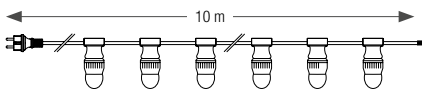

INTEMPORELLE

L'AUTHENTIQUE
**CHROMEX EXPERT DE LA
GUIRLANDE GUINGUETTE
DEPUIS PLUS DE 75 ANS !**

AVEC AMPOULE GUIRLANDE GUINGUETTE

RÉFÉRENCE	AMPOULES	CÂBLE	SECT* CÂBLE	P. AMPOULE	PRIX HT	PRIX PRO ÉCO.
050117	10 B22		2 x 1,5 mm²	0,5 W / 24 mA	~~41,67 €~~	31,25 € 1¹⁵ €
059783	10 B22		2 x 1,5 mm²	0,5 W / 24 mA	~~41,67 €~~	31,25 € 1¹⁵ €

DESCRIPTION PRODUIT

- Prête à l'emploi : livrée avec prise et ampoules LED B22 (2 bleues, 2 vertes, 3 jaunes, 3 rouges)
- Longueur 10 m
- Douilles équipées de joints d'étanchéité
- Câble d'alimentation inclus