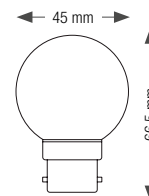

LED B22 - COULEURS AMPOULES G45 FILAMENT

RÉFÉRENCE	CULOT	NB LED	GLOBE P./230 V	PRIX HT	PRIX PRO	ÉCO.
550166	20 B22	1 ○	○ 3,22 W - 14 mA	87,00 €	56,55 €	2,00 €
550467	20 B22	1 ○	○ 3,22 W - 14 mA	87,00 €	56,55 €	2,00 €
550201	20 B22	1 ●	● 3,22 W - 14 mA	87,00 €	56,55 €	2,00 €
550203	20 B22	1 ●	● 3,22 W - 14 mA	87,00 €	56,55 €	2,00 €
550205	20 B22	1 ●	● 3,22 W - 14 mA	87,00 €	56,55 €	2,00 €
550207	20 B22	1 ●	● 3,22 W - 14 mA	87,00 €	56,55 €	2,00 €
550209	20 B22	1 ●●●●	● 3,22 W - 14 mA	87,00 €	56,55 €	2,00 €

DESCRIPTION PRODUIT

- LED filament
- Lot de 20 ampoules Ø45mm
- Globes en polycarbonate transparent
- Réf.550209 : 5 ampoules rouges + 5 vertes + 5 jaunes + 5 bleues