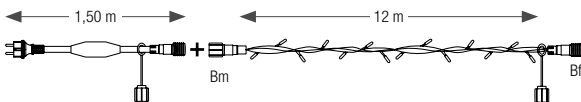

PROLONGEABLE
JUSQU'À 100M

GUIRLANDES 12M

P&L
230V

AC

* NEW

RÉFÉRENCE	LONG.	NB LED	CÂBLE	P. / 230V	PROLONG.	PRIX HT	PRIX PRO	ÉCO.
550980*	12 m	120 ○	⇒	7,5 W	100m max	37,42 €	28,06 €	?,00 €
550963*	12 m	120 ○	⇒	7,5 W	100m max	37,42 €	28,06 €	?,00 €
551206*	12 m	120 ●	⇒	7,5 W	100m max	37,42 €	28,06 €	?,00 €
550998*	12 m	120 ●	⇒	7,5 W	100m max	37,42 €	28,06 €	?,00 €

DESCRIPTION PRODUIT

- Prolongeable jusqu'à 100 m
- Guirlande scintillante (1LED/5 est animée, de la même couleur que le reste de la guirlande.)
- Câble d'alimentation redressé inclus
- Solidité : câble caoutchouc
- Matériau ultra résistant en extérieur

Découvrez l'animation
lumineuse ici !