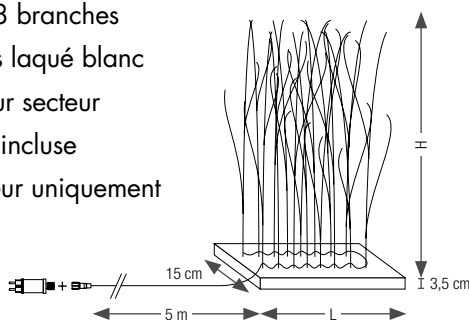

USAGE
INTÉRIEUR

USAGE
INTÉRIEUR

BRANCHES NAYA

RÉF.	DIMENSIONS	NB LED	NB BRAN.	P. / 230V	PRIX HT	PRIX PRO ÉCO.
551000	L 34 x H 90 x P 15 cm	120	12	7 W	52⁴² €	39³¹ € 0²¹ €
551001	L 37 x H 120 x P 15 cm	240	16	7 W	66⁵⁸ €	49⁸⁴ € 0⁴² €
551002	L 40 x H 150 x P 15 cm	324	18	7 W	77⁴² €	58⁰⁶ € 0⁴² €

DESCRIPTION PRODUIT

- MicroLED ivoire - nouvelle génération
  3x plus lumineuse
- 12, 16 ou 18 branches
- Socle en bois laqué blanc
- Fonctionne sur secteur
- Alimentation incluse
- Usage intérieur uniquement