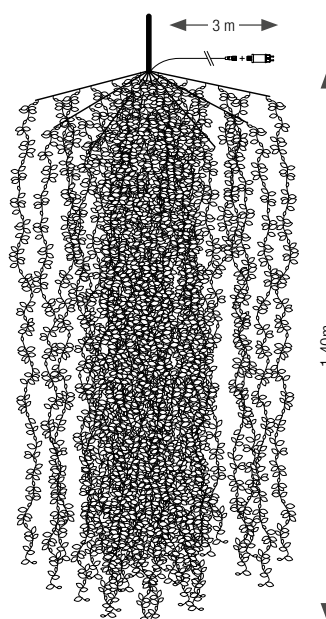

DESCRIPTION PRODUIT

- Nouvelle génération de microLED 3 x plus lumineuses
- 720 microLED - Ivoire
- Câble argenté, sécurisé par un revêtement, décoré de feuilles
- Pitons de fixation fournis
- Équipé d'un transformateur 230/12V fourni
- Utilisation intérieure et extérieure