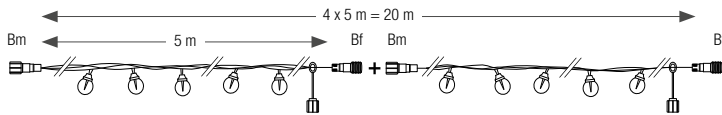

DESCRIPTION PRODUIT

- Globes transparents, nouvelle LED filament colorée
- Prolongeable jusqu'à 100 m
- 40 globes non démontables, incassables, en polycarbonate Ø45mm
- Prévoir un câble d'alimentation redressé réf.058989BL.

230V AC/DC
CÂBLE ALIM. REDRESSÉ

RÉFÉRENCE	DÉSIGNATION	PRIX HT	PRIX PRO ÉCO.
058989BL	Câble d'alimentation redressé blanc 1,50m	10,00 €	7,80 € 0,02 €