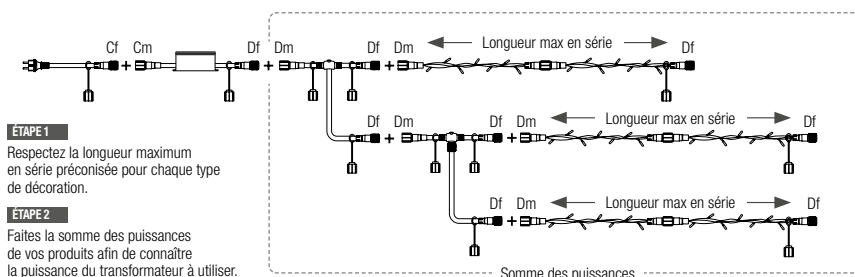

Exemple de câblage en parallèle de guirlandes P&L 24V :