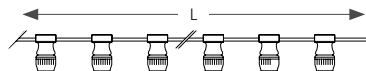

058811

DESCRIPTION PRODUIT

- Usage réservé aux professionnels
- À raccorder dans un boîtier étanche