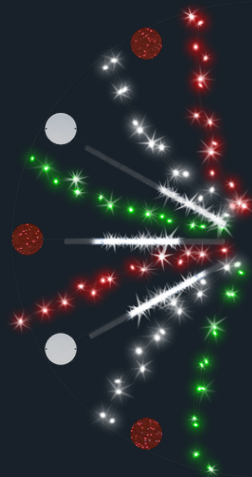

izado Tricolor

.85m x L 6m / 14kg / 70W

Para más información
CONTÁCTENOS

colección *cruce de calles*

402263
Rebozo Tricolor
H 1m x L 8m / 44kg / 209W

Viva Mexico

402269
Lluvia mexicana
Blanco cálido / Blanco frío
H 1.10m x L 3m / 15kg / 65W