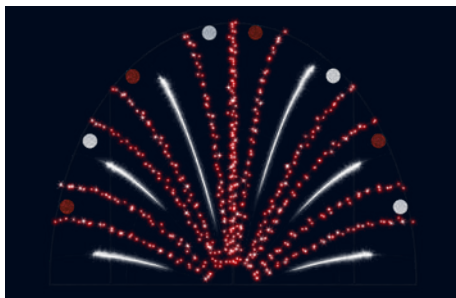

**ARCEAU MILLÉSIME RG
203581-24VO**

H 2,5 x W 3,5 m
Glittering, chasing.