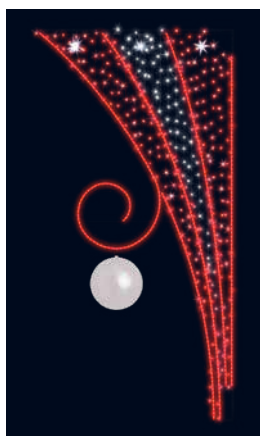

**TESS BF**  
**1711970**  
H 2,5 x W 1 m  
Glittering, chasing.

**TIAGO**  
**1702190**  
H 3 x W 1 m  
Glittering, confetti.

A TOUCH OF  
SPRING

**VIREVOLTE RG**  
**2029050**  
H 2 x W 1 m  
Glittering.