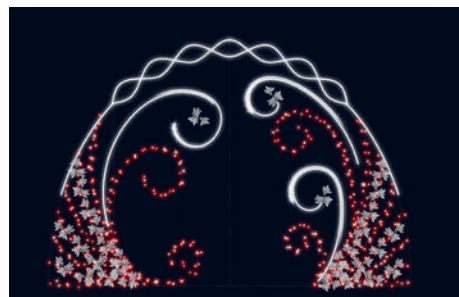

ARCEAU ANTHÉA
414550O

H 2,4 x W 3,5 m
Glittering, chasing.