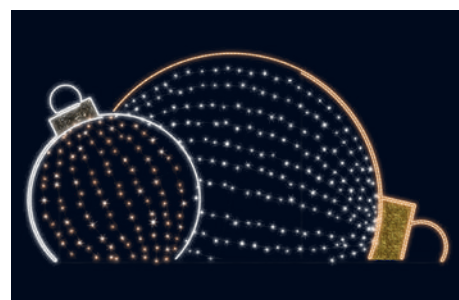

**ARCEAU BOULE OR
203323-24VO**
H 1,75 x W 3,5 m
Glittering.