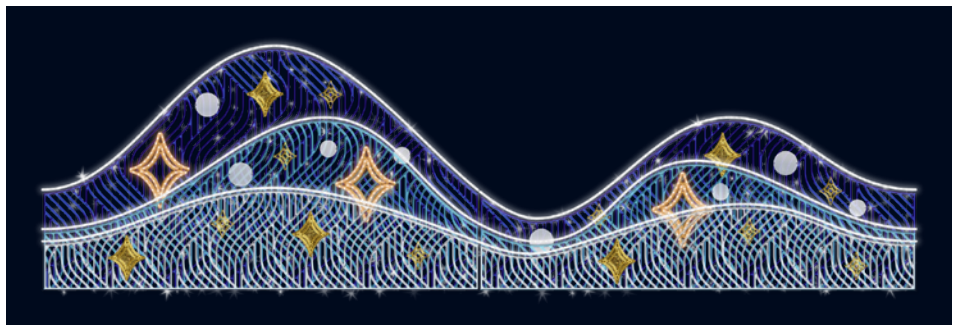

**VAGUE PONT
4156020**

H 1,4 x W 5 m
Steady, sparkling.