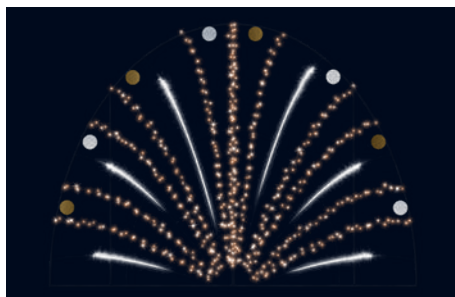

**ARCEAU MUFFIN**  
**205049-24VO**

H 1,5 x W 1,3 m  
Glittering.

**GOURMET**  
**DECORS**

**ARCEAU CANDY M**  
**205050-24VO**

H 1,4 x W 1,5 m  
Glittering.

**ARCEAU MILLÉSIME BE**  
**203570-24VO**

H 2,5 x W 3,5 m  
Glittering, chasing.