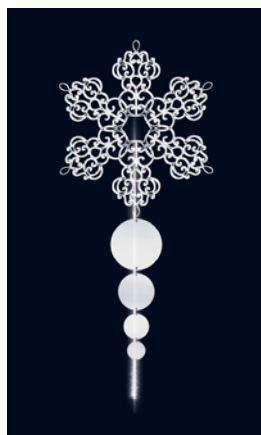

SNOW BF
2042700

H 2 x W 0,8 m
Chasing.