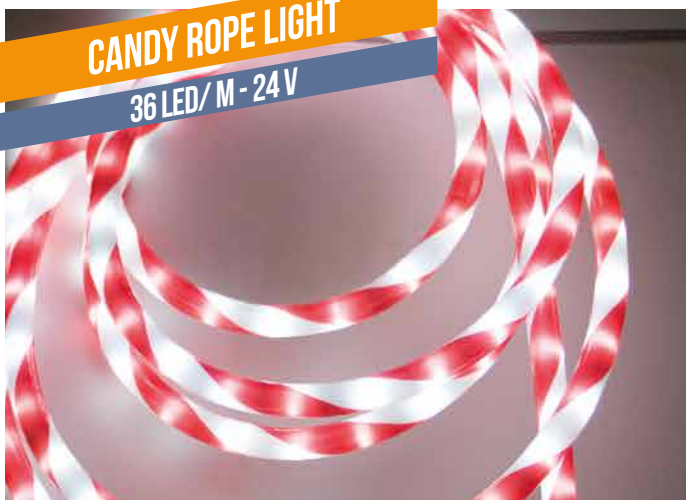

CANDY ROPE LIGHT

36 LED/ M - 24 V

REFERENCE	LENGHT	LED	P. / 24V	CUTTABLE	LGT.MAX
550538	30 m	○	1,92 W/m - 80 mA	every 1 m	80 m