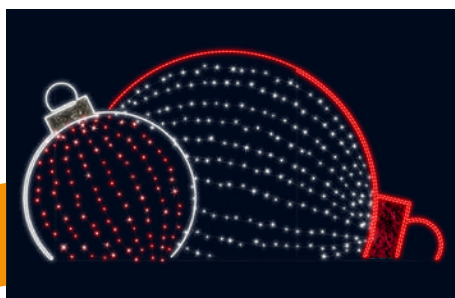

**ARCEAU CADEAU OR**  
**203310-24VO**

H 1,65 x W 2,1 m  
Glittering, chasing.

**ARCEAU MONTAGNES BF**  
**203398-24VO**

H 2 x W 3,5 m  
Glittering.

**SAPIN W VE**  
**204683-24VO**

H 2 x W 1,2 m  
Glittering.