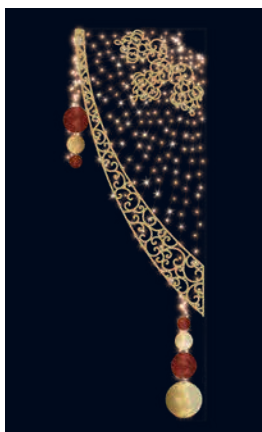

**AMAYA GREENFIB**  
**4139620**

H 1,85 x W 0,9 m  
Glittering, chasing.

**FLOCON BF**  
**2042200**

H 2,5 x W 1,2 m  
Glittering.

**FLOCON BE**  
**2042280**

H 3 x W 1,45 m  
Glittering.

**OPÉRA GREENFIB**  
**4139600**