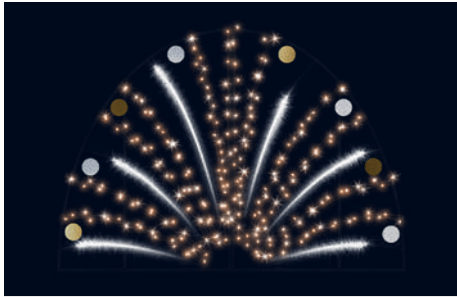

**ARCEAU BOULE RG**  
**203501-24VO**

H 1,75 x W 3,5 m  
Glittering.

**MAGNIFICENT**  
**2D ARCHES!**

**ARCEAU LUNE OR**  
**203400-24VO**  
 H 2,5 x W 3,5 m  
 Glittering, chasing.

**J'M MA VILLE M RG**  
**203914-24VO**  
 H 2,5 x W 4,3 m  
 Glittering.