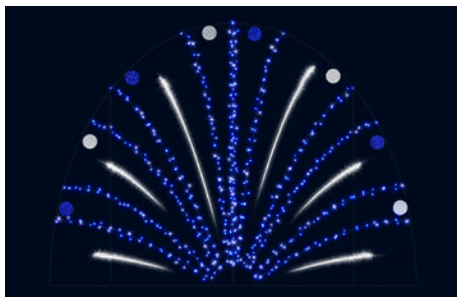

**ARCEAU MUFFIN**  
**205049-24VO**

H 1,5 x W 1,3 m  
Glittering.

**GOURMET**  
**DECORS**

**ARCEAU CANDY M**  
**205050-24VO**

H 1,4 x W 1,5 m  
Glittering.

**ARCEAU MILLÉSIME BE**  
**203570-24VO**

H 2,5 x W 3,5 m  
Glittering, chasing.