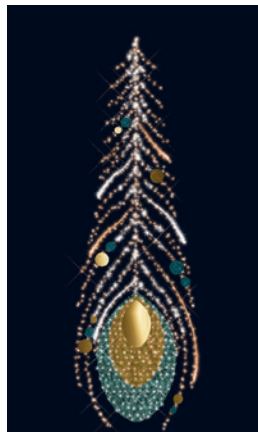

# ICY AND SPARKLING

**SUSPENSION**  
**201854**  
H 1 x Ø 1 x P 1 m  
Glittering.

**ENLIL BF**  
**201279**

H 1 x W 1 m  
Glittering, chasing.

**HORUS OR**  
**201696**

H 4 x W 4 m  
Steady.

**PLUME GÉANTE**  
**4127240**