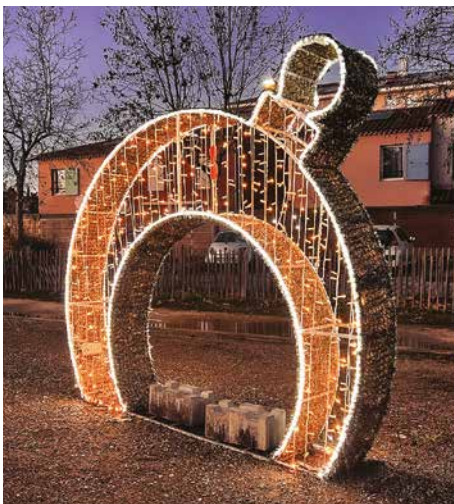

**CHRISTMAS BAUBLE S**  
**202677-24VO**

H 1,4 x W 1,2 m  
Glittering.

**BOULE PÉTILLANTE OR**  
**203145-24VO**

H 2 x W 2,3 m  
Glittering.

**CHRISTMAS BAUBLE S**  
**202801-24VO**

H 1,4 x W 1,2 m  
Glittering.