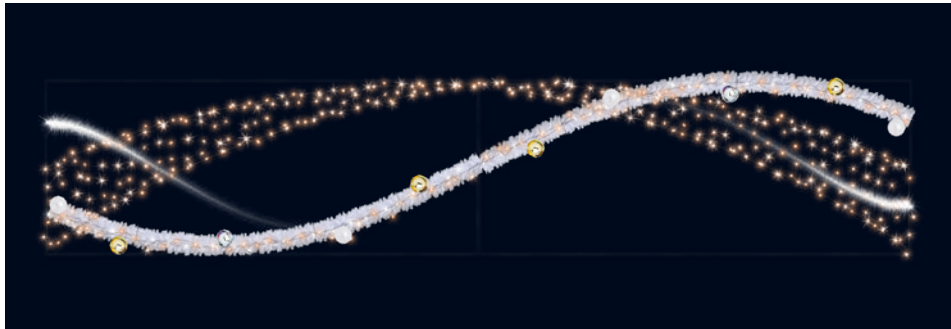

**MILLÉSIME RG  
2035800**  
H 1,3 x W 6 m  
Glittering, chasing.

**OPÉRA 4  
4113850**  
H 1,5 x W 10 m  
Glittering, chasing.

**RIDEAU FLOCON OR  
2040960**  
H 1,2 x W 4 m  
Glittering.

**VIREVOLTE RG  
2029080**  
H 1 x W 5 m  
Glittering.